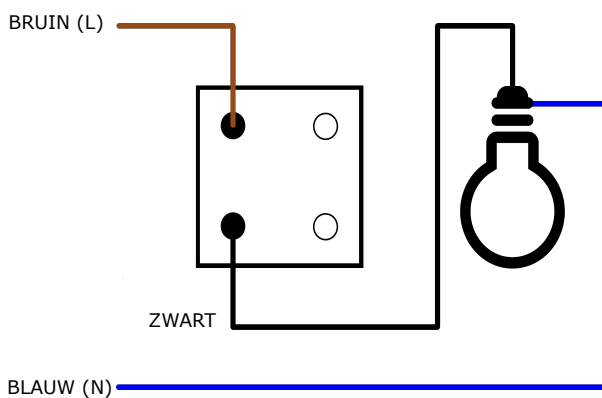

ARTIKEL CODERING : 95600
 EAN CODERING : 8715884956009
 ARTIKEL OMSCHRIJVING : ZB.INB.SCHAKELAAR WISSEL B&J AW

Inbouw schakelaar wissel enkelpolig

Belasting: maximaal 10A / 250V

Bij montage stroom uitschakelen!

Kleur code installatiedraden:

<i>oud</i>	<i>nieuw</i>	<i>functie</i>
groen	= bruin	fasedraad (L of P)
rood	= blauw	nuldraad (N)
zwart	= zwart	schakeldraad (↻)
grijs	= groen/geel	aarddraad (⏚)

Let op:

De schakeldraad (zwart) toepassen:

- tussen 2 verschillende schakelaars
- tussen de schakelaar en de lamp

Montageadvies:

- de kabeleinde ca. 12 mm afstrippen en in de aansluitklemmen drukken
- schakelaar / wandcontactdoos monteren
- stroom weer aanschakelen